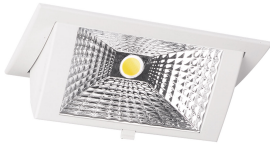

Specificaties LED Downlight Wandwasher Wandy
Medium Wit 27W 3850lm 78x100D - 840 Koel Wit -
238x145mm

[Bekijk product](#)

Algemene informatie

Artikelnummer	220678
EAN	8720584027270
Merk	Lumi Parts
Fabrikantnaam	WallWasher Wally2 LED SLM module white 4000K Philips Fortimo LED, incl. driver
Garantie	5 jaar
Energielabel	C
Levensduur (uur)	50000

Technische Informatie

Kantelbaar	Ja
Technologie	LED Geïntegreerd
Wattage	27
Netspanning (Volt)	220-240
Dimbaar	Nee, niet dimbaar
Inclusief Driver	Yes
Lichtopbrengst (Lumen)	3850
Lumen per watt	142.6
Gradenbundel (graden)	78x100
Kleurcode	840 Koel Wit
Lichtkleur (Kelvin)	4000 Koel Wit

Kleurweergave (Ra)	80-89 - Goede kleurweergave
Lichtkleur	Wit
Kleurinstelling	Enkele kleur
Powerfactor	>0.90
Inbouwdiepte (mm)	100
Optische Afdekking	Glass

Armatuur Informatie

Montage	Inbouw
Zaagmaat (mm)	218x125
IP-Waarde	IP20 - Bijna stofdicht
Behuizing	Aluminium
Kleur Armatuur	Wit
Armatuur Aansluiting	PIP [Push-in connector en trekontlasting]