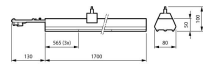

Specificaties Philips LED Lichtlijnsysteem Coreline LL217X
48.5W 8000lm 84D - 840 Koel Wit | 1700mm - 7-polig - Dali
Dimbaar